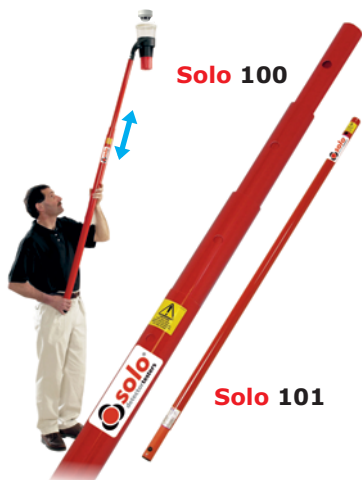

www.testifire.se

Funktionsprovare och tillbehör

Solo 330

Funktionsprovare för rökdetektorer.

Renblåsningsspray.

Solo A3/A5

Solo A7

Funktionsprovare för
värmedetektorer.

www.roka.se/produkter/

Solo 460

Solo 100

Solo 101

Förlängningsstänger som i olika kombinationer gör att man kan prova och ta ner detektorer på upp till 9,3 meters höjd från golvet.

Solo 200

Universellt nedtagningsverktyg.